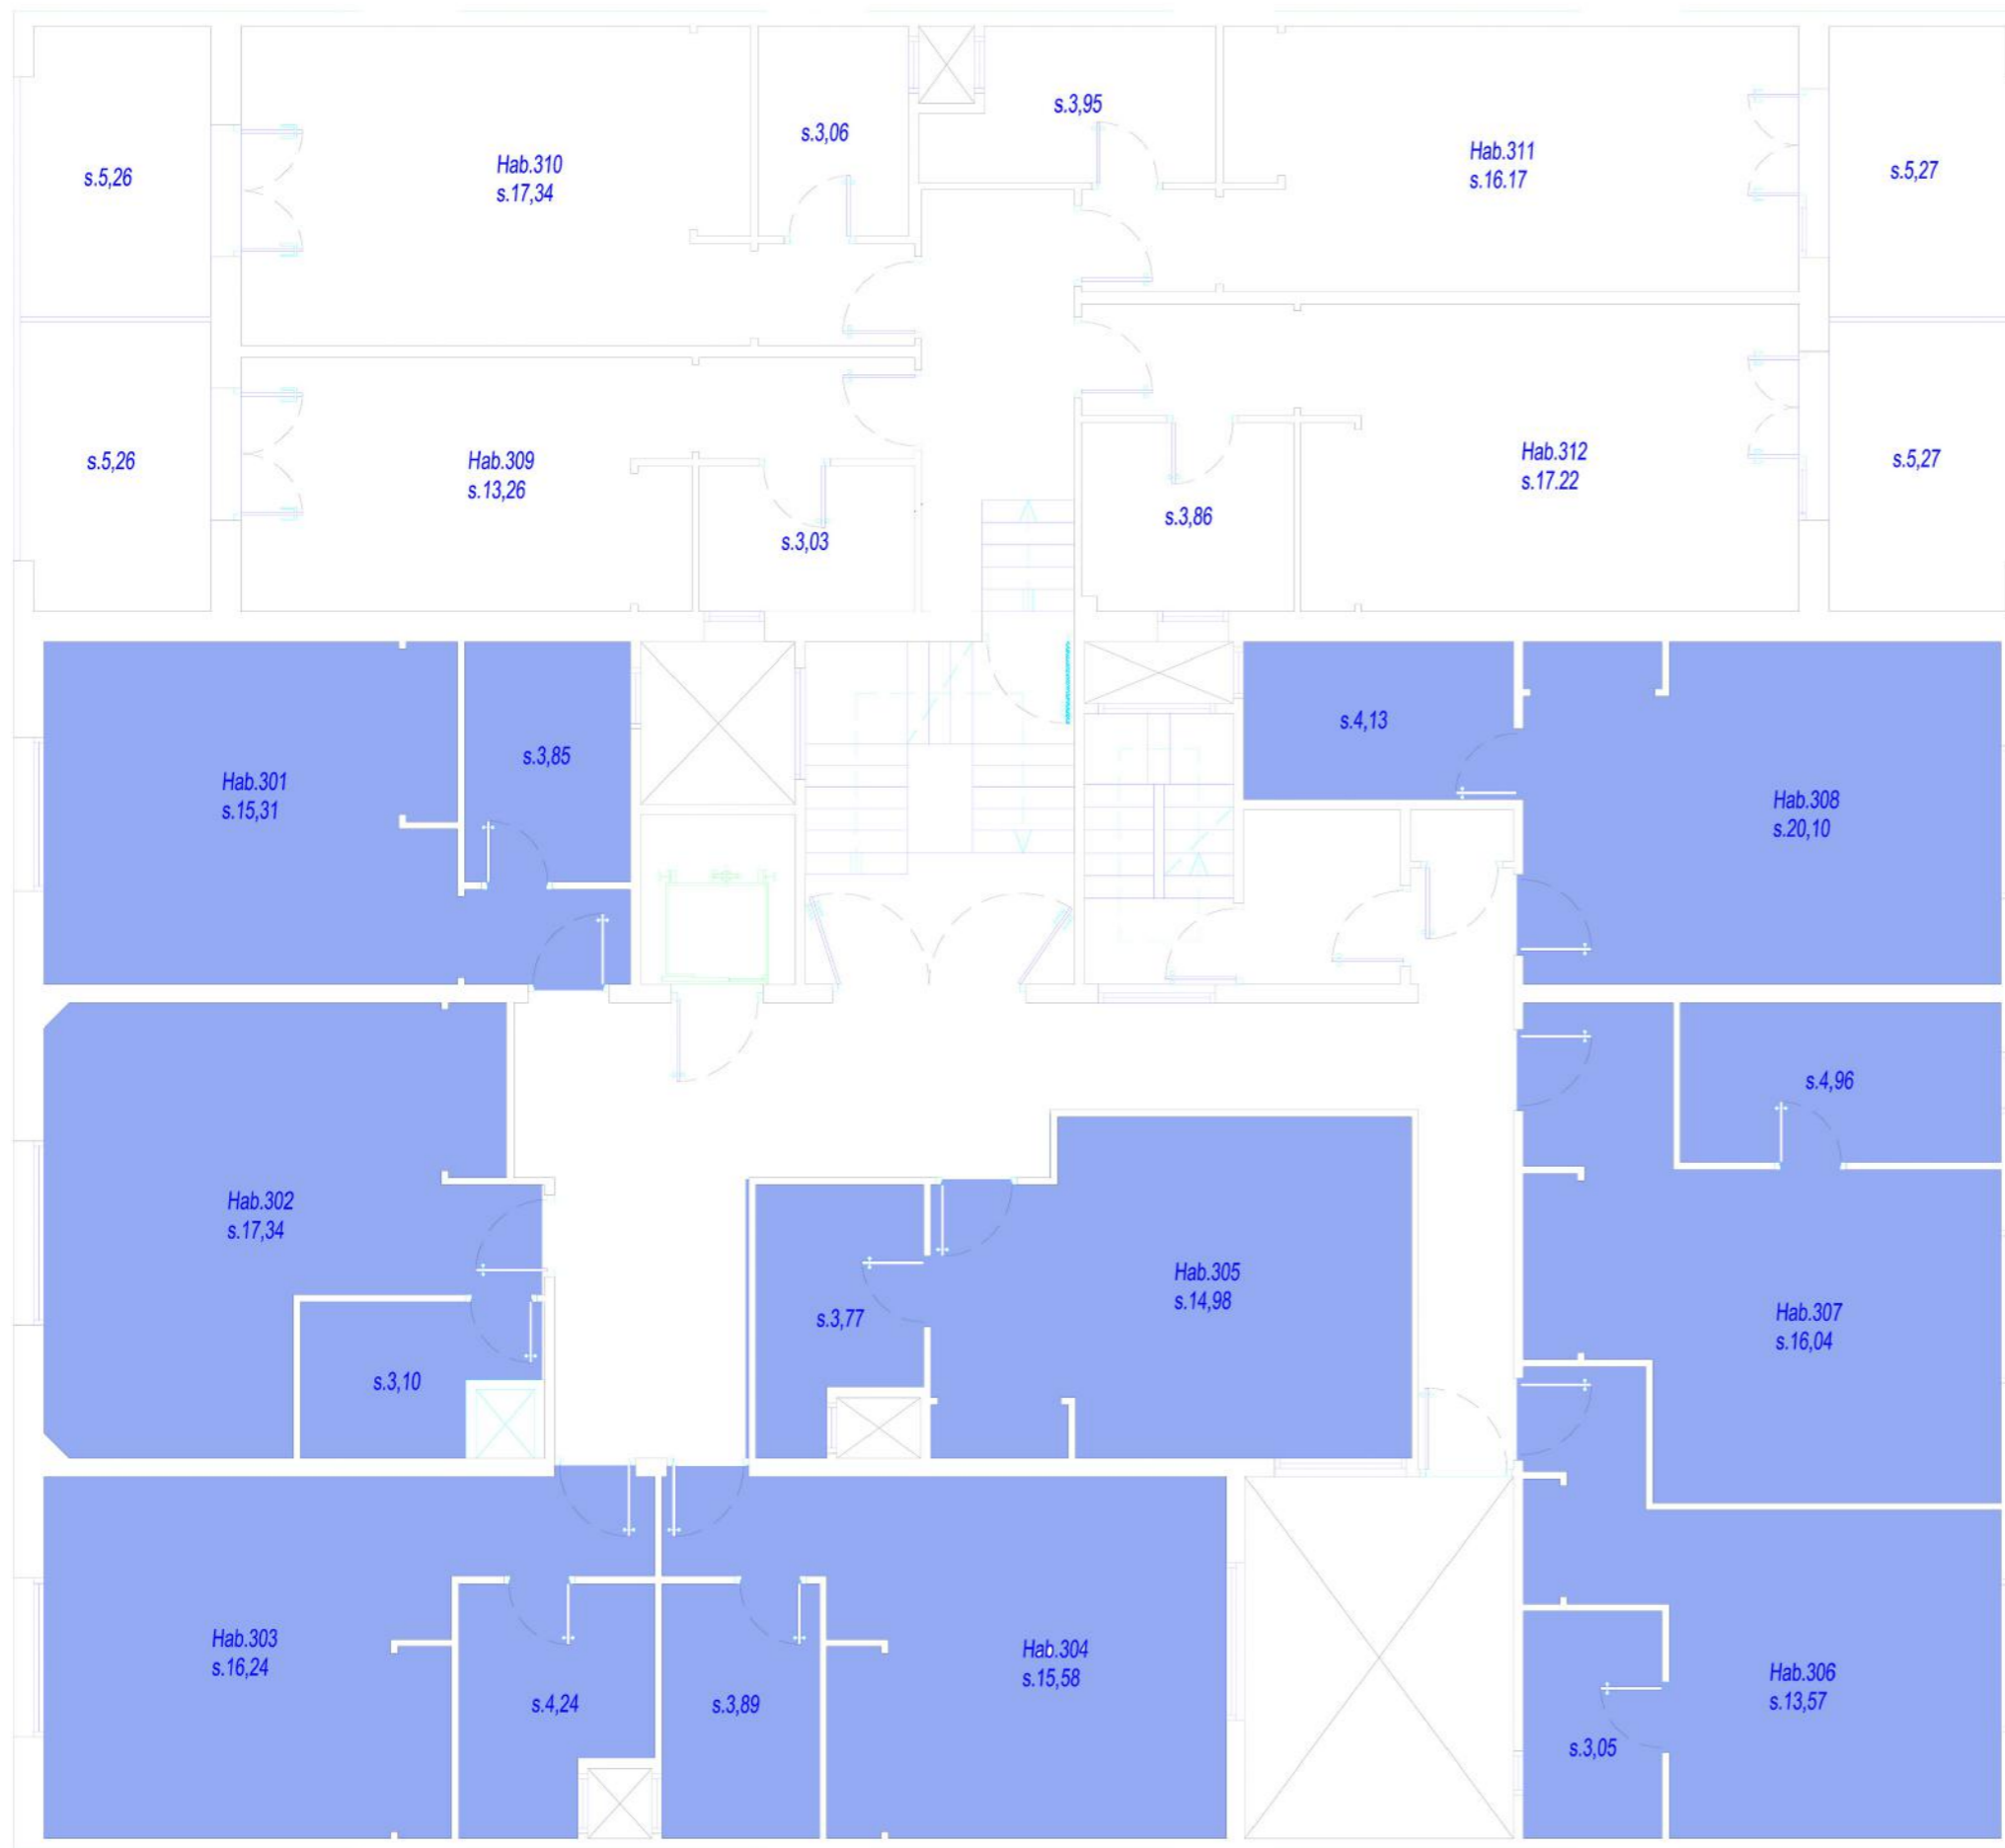

San Francisco, 46-48

Tel. 93 894 06 12 - Fax 93 894 63 35

08870 SITGES

ESPAÑA

**2ª PLANTA / 2nd FLOOR**

ESTANDAR / STANDAR

*Galeón Hotel*

San Francisco, 46-48