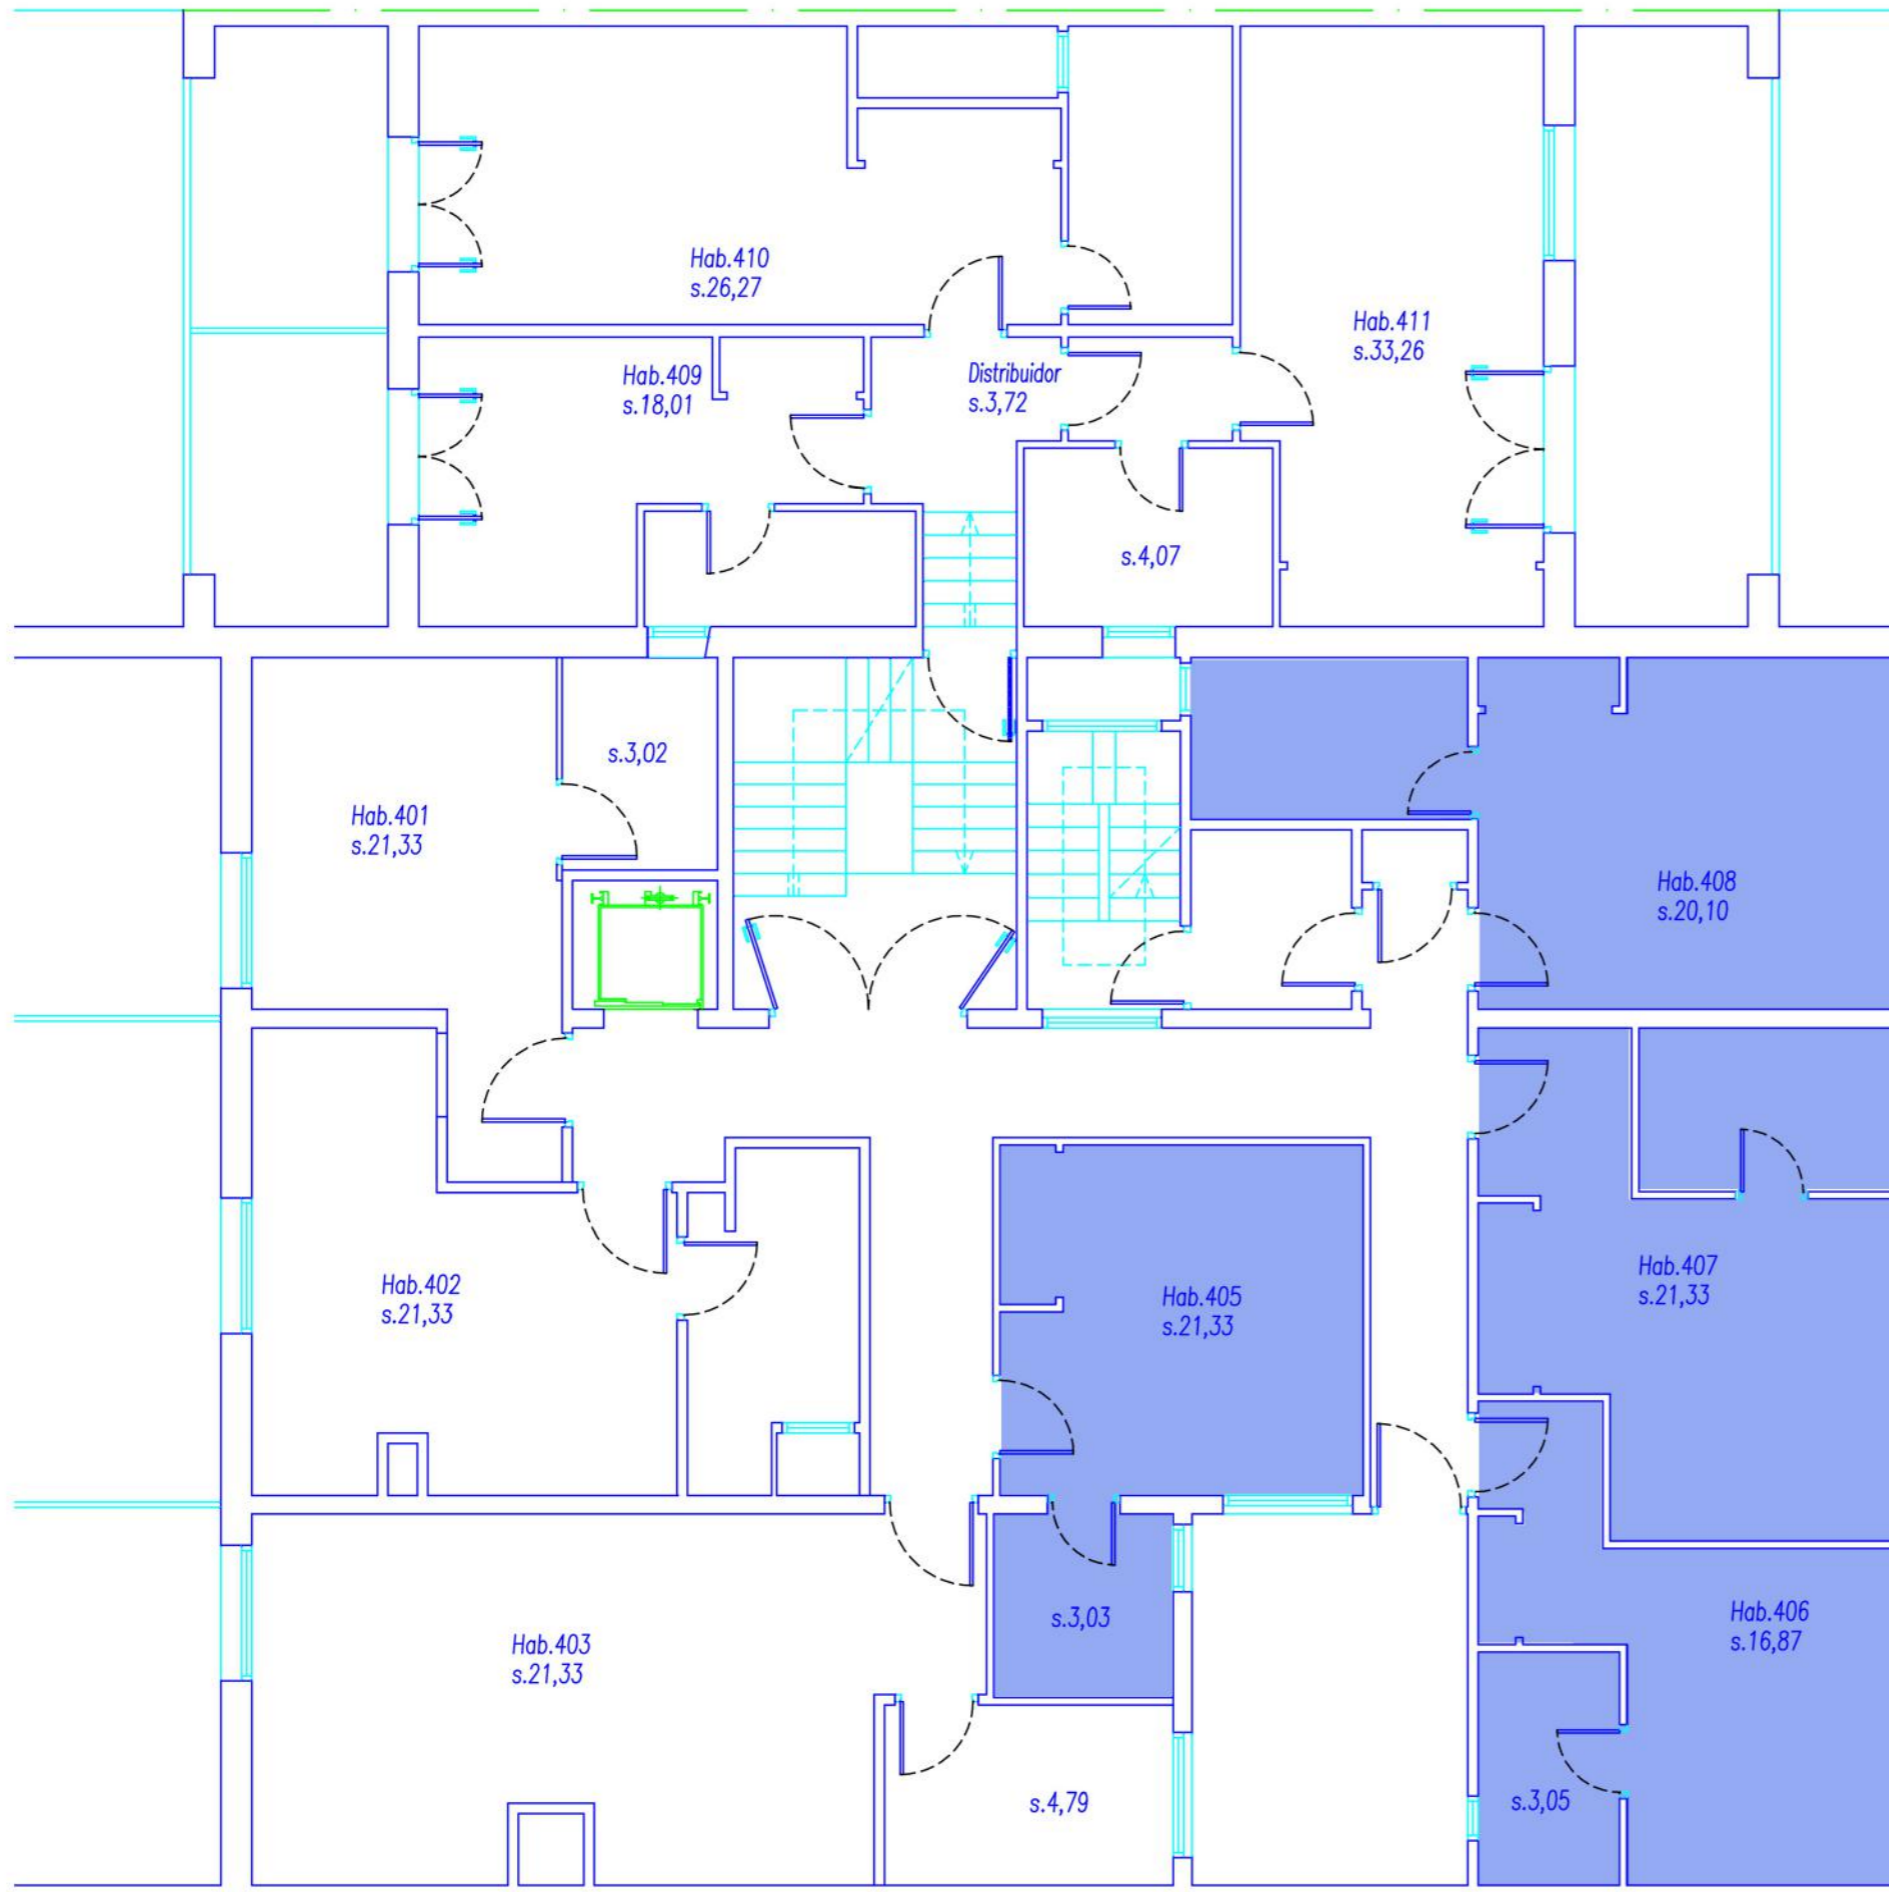

# *Galeón Hotel*

San Francisco, 46-48

Tel. 93 894 06 12 - Fax 93 894 63 35

08870 SITGES

ESPAÑA

**4ª PLANTA / 4th FLOOR**

ESTANDAR / STANDAR